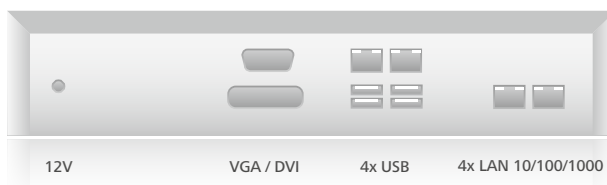

Intra2net

Intra2net AG
Mömpelgarder Weg 8
72072 Tübingen
Deutschland

Weitere Informationen
Tel. +49 7071-56510 30
Fax +49 7071-56510 50
info@intra2net.com

Jetzt kostenlos testen
Eine 30-Tage-Testversion
erhalten Sie unter
www.intra2net.com